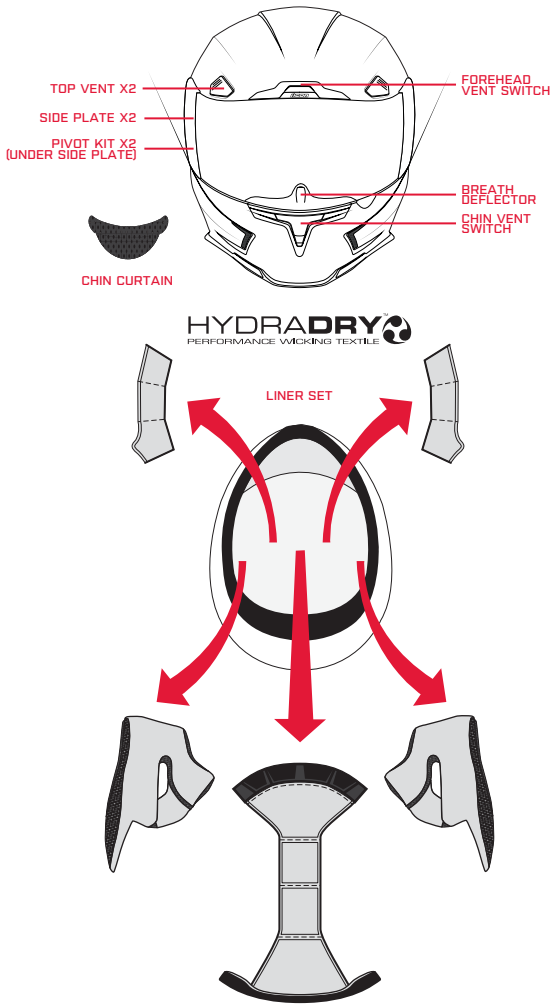

# AIRFRAME PRO™ HELMET ACCESSORIES

## ACCESSORIES & REPLACEMENT PARTS

AIRFRAME PRO™ LINER SETS			
Part Number	Color	Size	Price
0134-1839	HYDRADRY™	XXS Tighter	\$45
0134-1840	HYDRADRY™	XXS Normal	\$45
0134-1841	HYDRADRY™	XXS Looser	\$45
0134-1842	HYDRADRY™	XS Tighter	\$45
0134-1843	HYDRADRY™	XS Normal	\$45
0134-1844	HYDRADRY™	XS Looser	\$45
0134-1843	HYDRADRY™	S Tighter	\$45
0134-1844	HYDRADRY™	S Normal	\$45
0134-1845	HYDRADRY™	S Looser	\$45
0134-1846	HYDRADRY™	M Tighter	\$45
0134-1847	HYDRADRY™	M Normal	\$45
0134-1848	HYDRADRY™	M Looser	\$45
0134-1849	HYDRADRY™	L Tighter	\$45
0134-1850	HYDRADRY™	L Normal	\$45
0134-1851	HYDRADRY™	L Looser	\$45
0134-1894	HYDRADRY™	XL Tighter	\$45
0134-1852	HYDRADRY™	XL Normal	\$45
0134-1853	HYDRADRY™	XL Looser	\$45
0134-1852	HYDRADRY™	XXL Tighter	\$45
0134-1853	HYDRADRY™	XXL Normal	\$45
0134-1854	HYDRADRY™	XXL Looser	\$45
0134-1853	HYDRADRY™	XXXL Tighter	\$45
0134-1854	HYDRADRY™	XXXL Normal	\$45