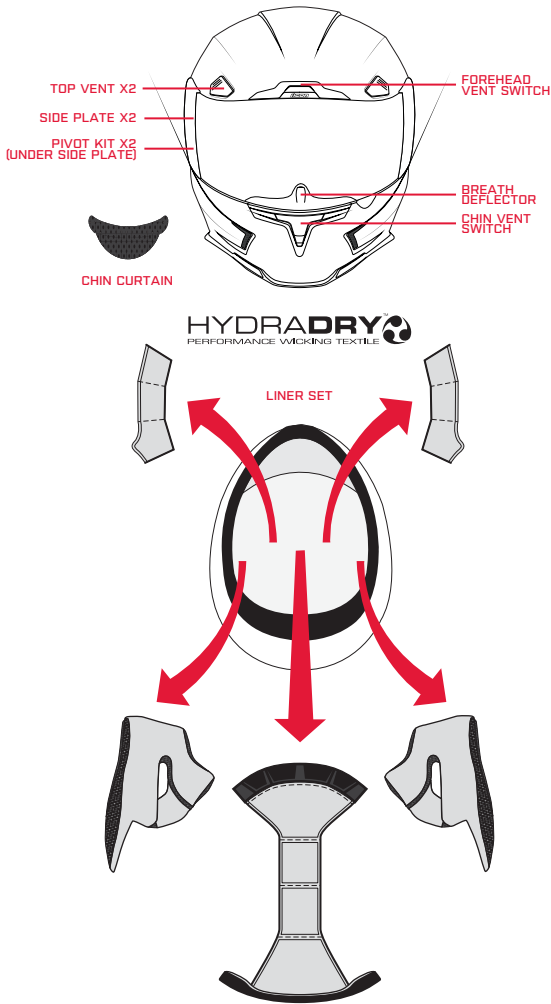

# AIRFRAME PRO™ HELMET ACCESSORIES

## ACCESSORIES & REPLACEMENT PARTS

AIRFRAME PRO™ LINER SETS			
Part Number	Color	Size	Price
0134-1839	HYDRADRY™	XXS Tighter	\$45
0134-1840	HYDRADRY™	XXS Normal	\$45
0134-1841	HYDRADRY™	XXS Looser	\$45
0134-1842	HYDRADRY™	XS Tighter	\$45
0134-1843	HYDRADRY™	XS Normal	\$45
0134-1844	HYDRADRY™	XS Looser	\$45
0134-1843	HYDRADRY™	S Tighter	\$45
0134-1844	HYDRADRY™	S Normal	\$45
0134-1845	HYDRADRY™	S Looser	\$45
0134-1846	HYDRADRY™	M Tighter	\$45
0134-1847	HYDRADRY™	M Normal	\$45
0134-1848	HYDRADRY™	M Looser	\$45
0134-1849	HYDRADRY™	L Tighter	\$45
0134-1850	HYDRADRY™	L Normal	\$45
0134-1851	HYDRADRY™	L Looser	\$45
0134-1852	HYDRADRY™	XL Normal	\$45
0134-1853	HYDRADRY™	XL Looser	\$45
0134-1852	HYDRADRY™	XXL Tighter	\$45
0134-1853	HYDRADRY™	XXL Normal	\$45
0134-1854	HYDRADRY™	XXL Looser	\$45
0134-1853	HYDRADRY™	XXXL Tighter	\$45
0134-1854	HYDRADRY™	XXXL Normal	\$45